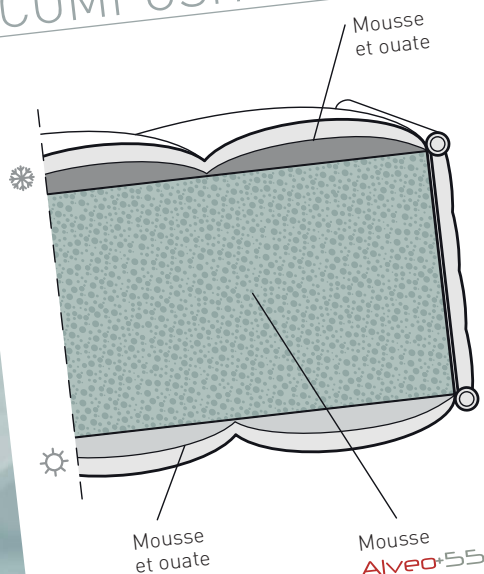

constellation 2.0

CONFORT

Moelleux, Soutien très ferme

COMPOSITION

DESCRIPTION

- ▶ Âme en mousse de 17 cm 100 % **Alveo+55** qui offre un **soutien durable**. Sa structure composée de milliers de cellules ouvertes permet une meilleure aération.
- ▶ Garnissage ouate et mousse sur les deux faces de couchage pour un accueil plus moelleux.
- ▶ Habillé d'un tissu stretch 310 g/m² (100 % polyester) pour **un toucher très doux**.
Plateau placé sur la face hiver en dimension 140/190, 160 et 180/200

CONSEIL Pour un confort optimal, nous vous conseillons les sommiers Topspring, Cosmos et Ilot de la collection Thiriez Literie.

LABELS

ÉCHELLE DE FERMETÉ